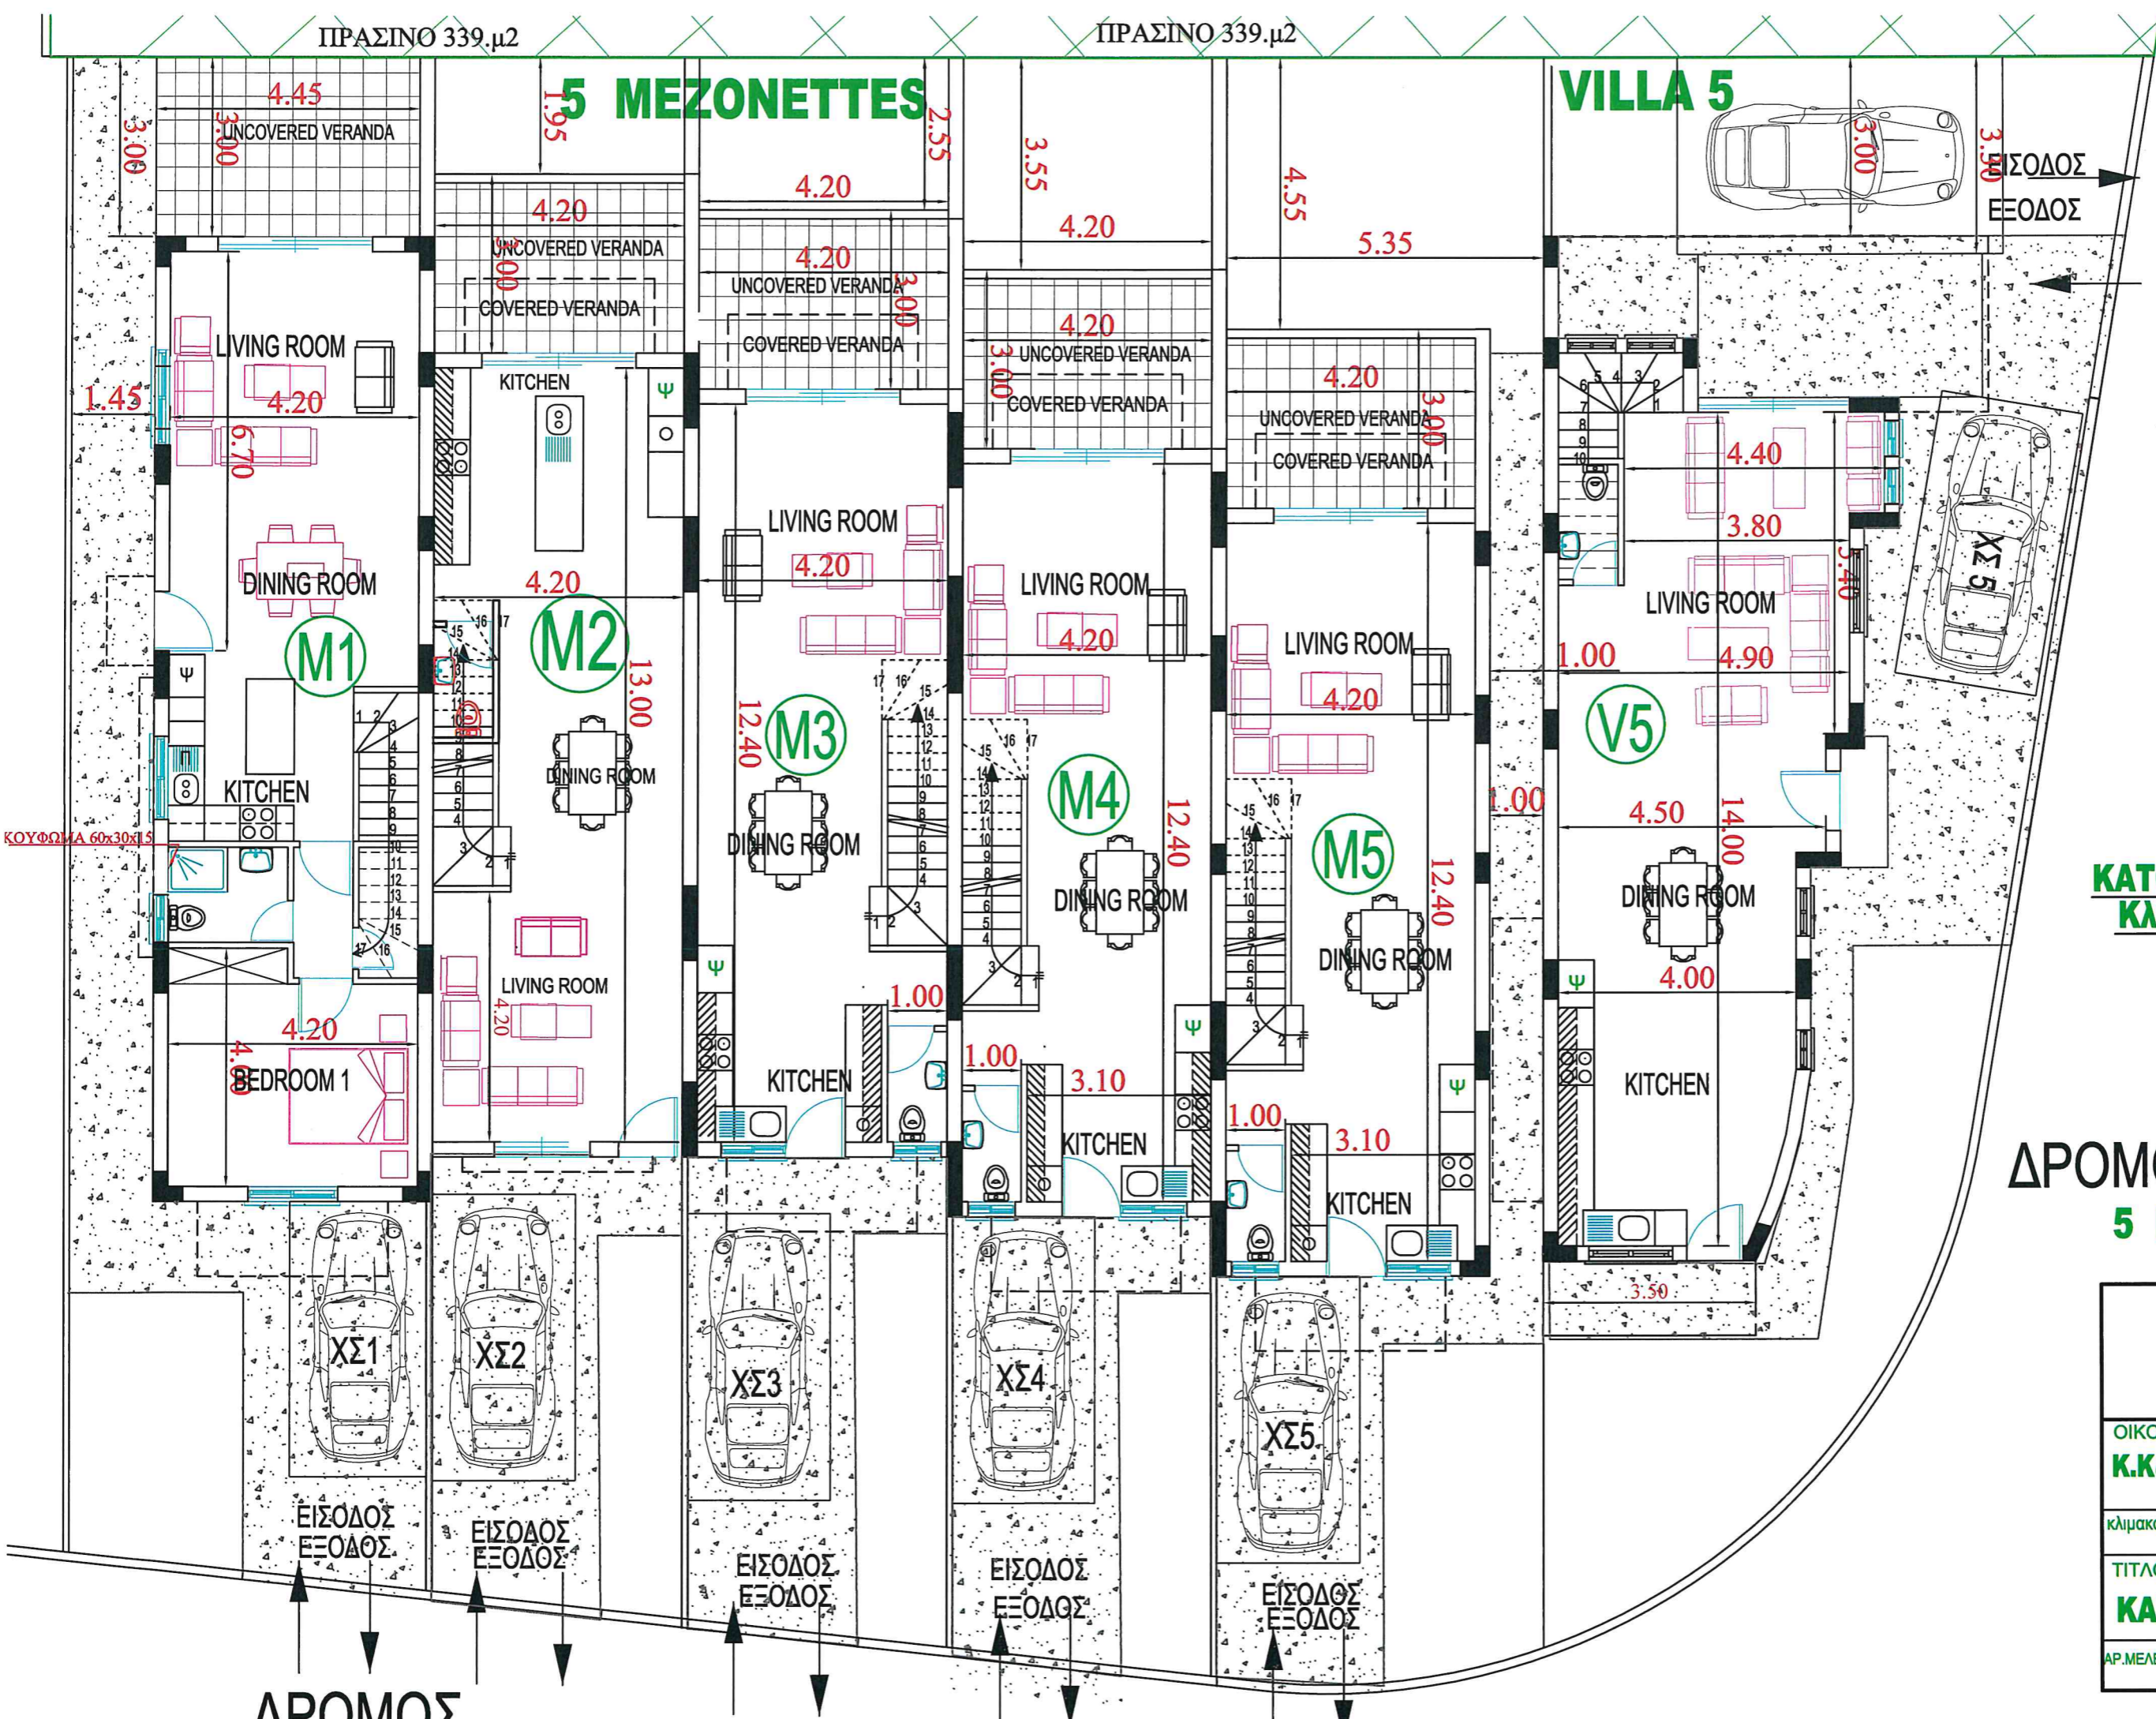

ΠΡΑΣΙΝΟ 339.μ2

ΠΡΑΣΙΝΟ 339.μ2

5 MEZONETTES

VILLA 5

APHRODITE HOMES
5 MEZONETTES
+ VILLA 5

ΔΡΟΜΟΣ

ΚΑΤΟΨΗ ΙΣΟΓΕΙΟΥ
Κλίμακα 1:100

ΔΡΟΜΟΣ

5 MEZONETTES
+ VILLA 5

ΟΙΚΟΔΟΜΗ:	
Κ.Κ&L HADJIVASILIS LTD	
στην ΓΕΡΟΣΚΗΠΟΥ	
κλίμακα 1:100	ημερομηνία 30.05.2019
ΤΙΤΛΟΣ:	
ΚΑΤΟΨΗ ΙΣΟΓΕΙΟΥ	
ΑΡ.ΜΕΛΕΤ: 1138	ΑΡ.ΣΧΕΔΙΟΥ M1

ΔΡΟΜΟΣ