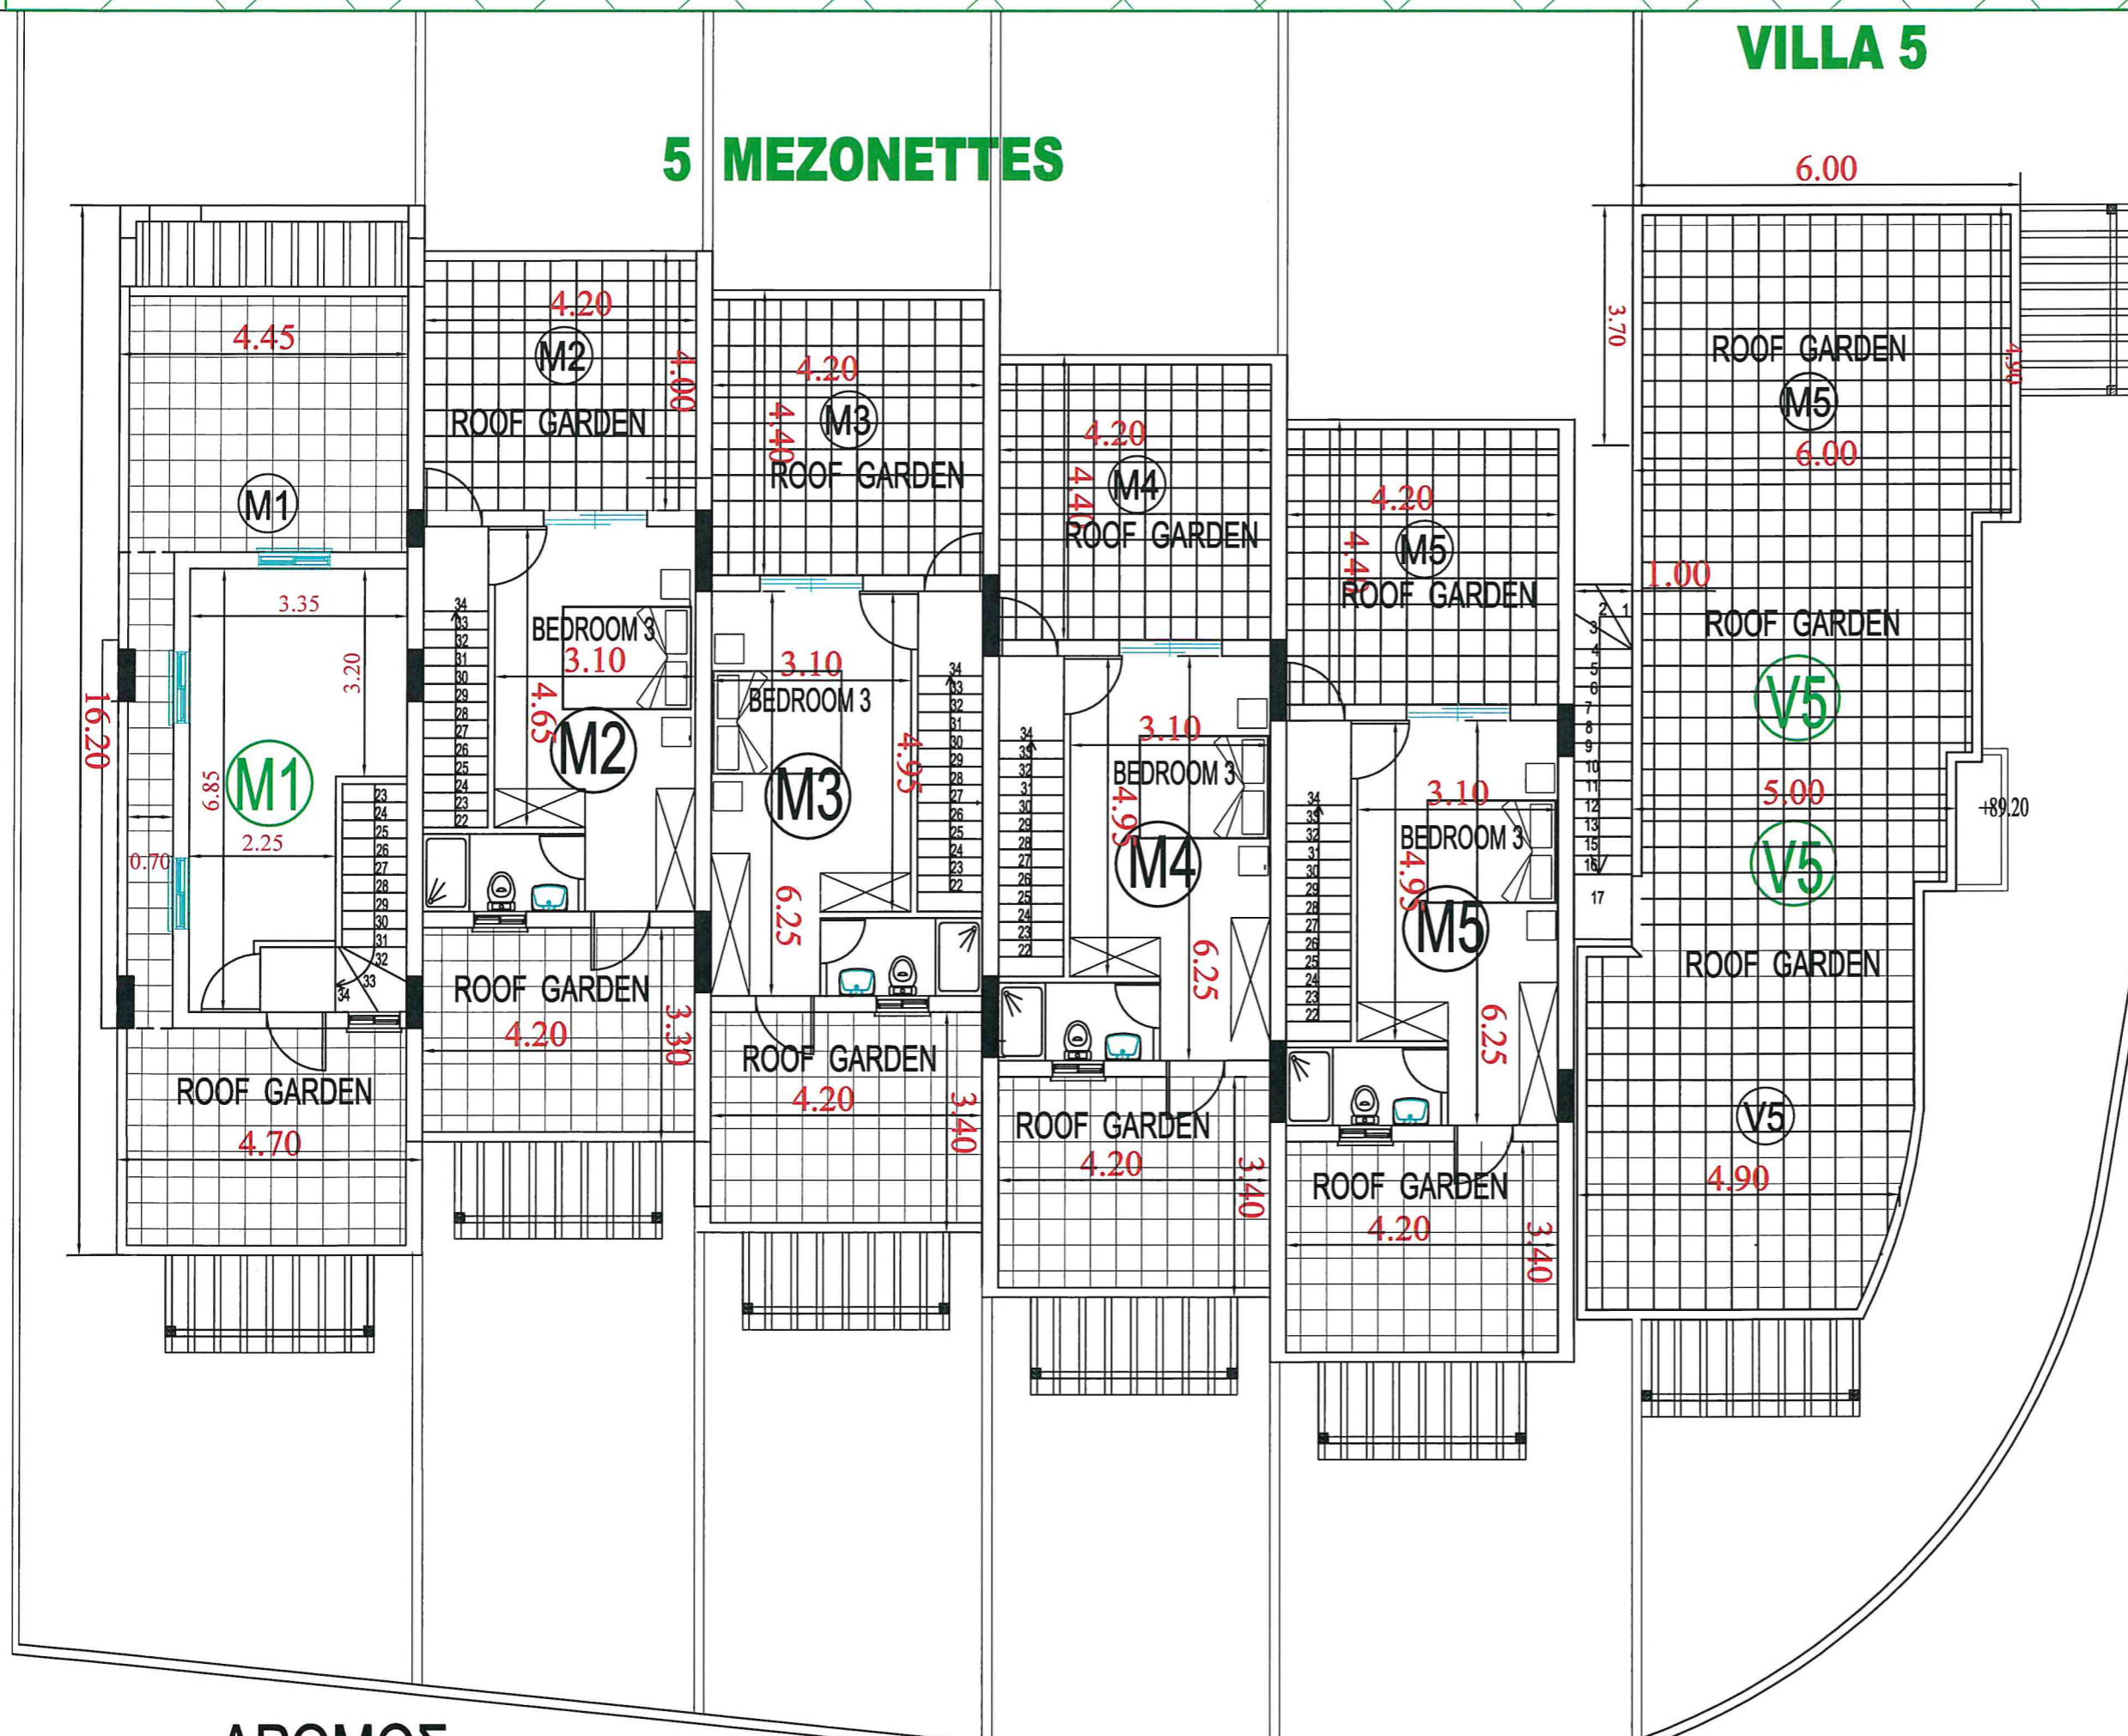

ΠΡΑΣΙΝΟ 339.μ2

ΠΡΑΣΙΝΟ 339.μ2

# VILLA 5

## 5 MEZONETTES

APHRODITE HOME  
5 MEZONETTE  
+ VILLA 5

ΔΡΟΜΟΣ

ΚΑΤΩΦΗ 2ου ΟΡΟΦΟΥ  
(ROOF GARDENS)  
Κλίμακα 1:100

ΔΡΟΜΟΣ  
5 MEZONETTES  
+ VILLA 5

ΔΡΟΜΟΣ

ΟΙΚΟΔΟΜΗ:	
<b>K.K&amp;L HADJIVASILIS LTD</b>	
στην ΓΕΡΟΣΚΗΠΟΥ	
κλίμακα 1:100	ημερομηνία 30.05.2019
ΤΙΤΛΟΣ:	
<b>ΚΑΤΩΦΗ 2ου ΟΡΟΦΟΥ</b>	
ΑΡ.ΜΕΛΕΤ: 1138	ΑΡ.ΣΧΕΔΙΟΥ <b>M4</b>